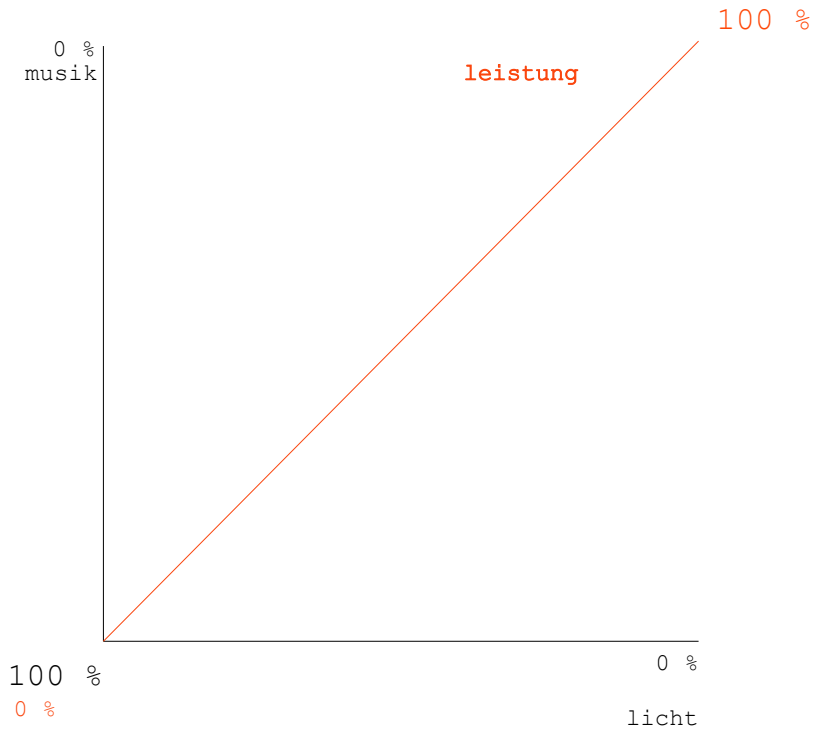

storyboard

aline vuilliomene corinne weber caad ws0405

Jugend ging auf Verbrechen aus

**mörder auf der alp**  
Stange-Beschmung  
Stange hat den Mörder  
Stange hat den Mörder

**Die Pflanze**  
für  
**Liebesleben**

> musik

die schlaue apfelfrau entdeckte ein lang vergessenes messerlein belegt mit magischen kräften: umso schneller die klinge durch frisches apfelfleische schießt, desto leiser werden die seltsamen gesänge des musikquartetts

> licht

frau apfel lebt in einem äusserst gefährlichen umfeld, fühlt sich beobachtet und fürchtet sich vor licht! dank ihren katzenaugen ist ihre leistung in dunkler sphäre am grössten...

> abhängigkeit