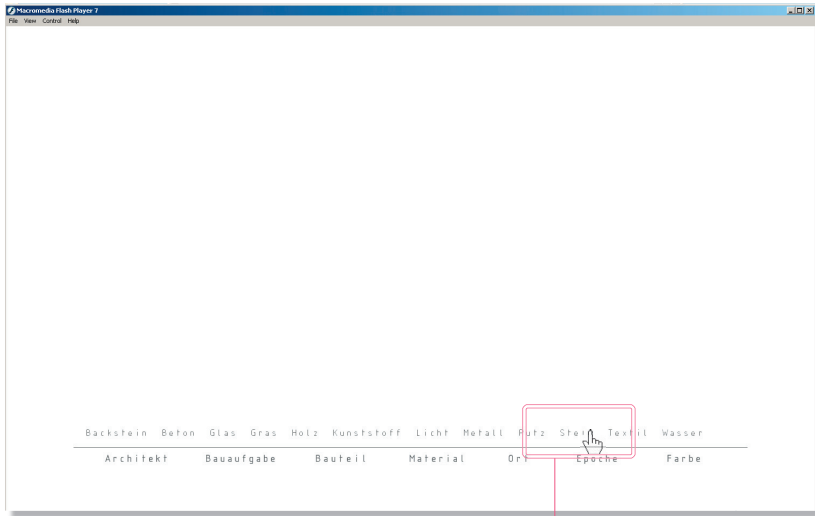

Maja Märzthal Kravarski

Markus Deml

Idee

Der Bildbrowser ONDA ist für das Surfen in einer Architekturbilder-Datenbank konzipiert. Er bietet die Möglichkeit, sowohl gezielt über Kategorien und Stichwörter zu einer bestimmten Bildauswahl zu gelangen, als auch auf intuitive Art von einem Bild zu einer verwandten Bildauswahl. Der Einstieg in den Browser erfolgt über eine Auswahl an Kategorien, die ein architekturelevantes Ordnersystem darstellen. Über diese Kategorien wird man weiter zu Stichworten geleitet, die aus den Metadaten der Bilder in der Datenbank generiert werden. Jedes Stichwort führt zu einer Auswahl an Bildern mit den entsprechenden Metadaten. Die Bilder werden in horizontalen Bildbändern ausgegeben, die der User über den Bildschirm laufen lassen kann. Die Grösse der angezeigten Bilder wurde so gewählt, dass der Bildinhalt gut erkennbar und das Betrachten angenehm ist.

Jedes Bild enthält als Information weitere Stichwörter, über die wieder neue, verwandte Bildbänder generiert werden können. Dadurch kann sich der User von bestimmten Aspekten der Bildes inspirieren und beim Surfen durch die Datenbank leiten lassen.

Die History-Funktion, zeigt jeweils die drei letzten Bildbänder und macht so den Surf-Weg nachvollziehbar.

Als besonderes Feature bietet ONDA eine Download - Option an, mit der Bilder in einem Browser-Fenster in voller Grösse dargestellt und runter geladen werden können.

Die Startoberfläche zeigt die Kategorien an, zu denen die Metadaten der Bilder in der Datenbank abgelegt sind. Der Einstieg in den Browser erfolgt durch Klicken auf eine Kategorie.

Durch Klicken auf eine Kategorie erhält man eine Auswahl an Stichwörtern, die zu den Bildern in der jeweiligen Kategorie abgelegt sind.