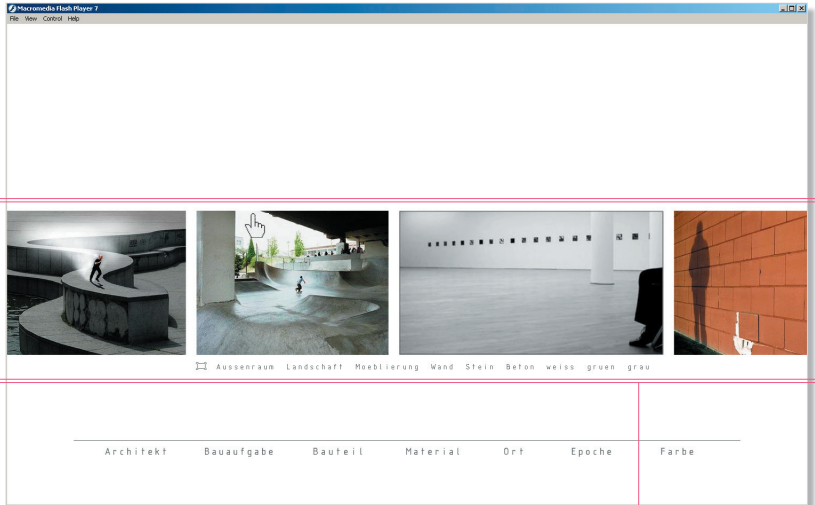

Maja Märzthal Kravarski

Markus Deml

Idee

Der Bildbrowser ONDA ist für das Surfen in einer Architekturbilder-Datenbank konzipiert. Er bietet die Möglichkeit, sowohl gezielt über Kategorien und Stichwörter zu einer bestimmten Bildauswahl zu gelangen, als auch auf intuitive Art von einem Bild zu einer verwandten Bildauswahl. Der Einstieg in den Browser erfolgt über eine Auswahl an Kategorien, die ein architekturelevantes Ordnersystem darstellen. Über diese Kategorien wird man weiter zu Stichworten geleitet, die aus den Metadaten der Bilder in der Datenbank generiert werden. Jedes Stichwort führt zu einer Auswahl an Bildern mit den entsprechenden Metadaten. Die Bilder werden in horizontalen Bildbändern ausgegeben, die der User über den Bildschirm laufen lassen kann. Die Grösse der angezeigten Bilder wurde so gewählt, dass der Bildinhalt gut erkennbar und das Betrachten angenehm ist.

Die History-Funktion, zeigt jeweils die drei letzten Bildbänder und macht so den Surf-Weg nachvollziehbar.

Als besonderes Feature bietet ONDA eine Download - Option an, mit der Bilder in einem Browser-Fenster in voller Grösse dargestellt und runter geladen werden können.

Die Startoberfläche zeigt die Kategorien an, zu denen die Metadaten der Bilder in der Datenbank abgelegt sind. Der Einstieg in den Browser erfolgt durch Klicken auf eine Kategorie.

Durch Klicken auf eine Kategorie erhält man eine Auswahl an Stichwörtern, die zu den Bildern in der jeweiligen Kategorie abgelegt sind.

Mit einem Klick auf ein Stichwort erhält man eine Auswahl an Bildern, die dieses in den Metadaten haben. Die Bilder werden in einem horizontalen Bildband ausgegeben. Seine Bewegungsrichtung und Geschwindigkeit wird durch die Position des Cursors gesteuert. Beim Anklicken eines Bildes, werden alle seine Stichwörter angezeigt.