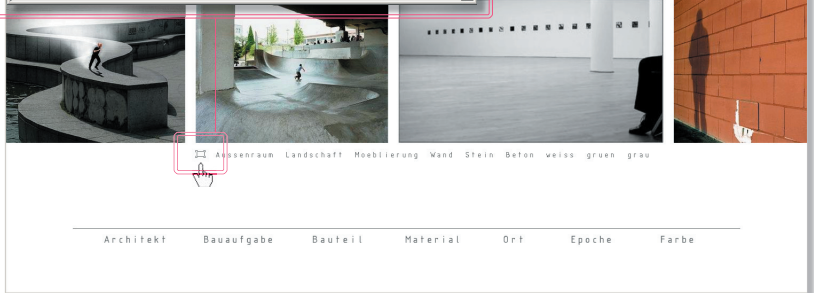

Die Bilder können mit dem Download - Button in einem Browser - Fenster in voller Grösse dargestellt und heruntergeladen werden.