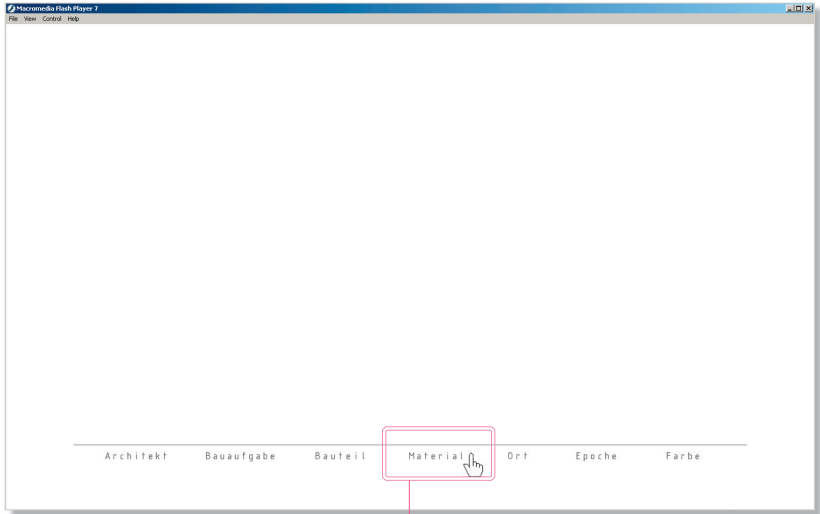

Maja Märzthal Kravarski

Markus Deml

Idee

Der Bildbrowser ONDA ist für das Surfen in einer Architekturbilder-Datenbank konzipiert. Er bietet die Möglichkeit, sowohl gezielt über Kategorien und Stichwörter zu einer bestimmten Bildauswahl zu gelangen, als auch auf intuitive Art von einem Bild zu einer verwandten Bildauswahl. Der Einstieg in den Browser erfolgt über eine Auswahl an Kategorien, die ein architekturelevantes Ordnersystem darstellen. Über diese Kategorien wird man weiter zu Stichworten geleitet, die aus den Metadaten der Bilder in der Datenbank generiert werden. Jedes Stichwort führt zu einer Auswahl an Bildern mit den entsprechenden Metadaten. Die Bilder werden in horizontalen Bildbändern ausgegeben, die der User über den Bildschirm laufen lassen kann. Die Grösse der angezeigten Bilder wurde so gewählt, dass der Bildinhalt gut erkennbar und das Betrachten angenehm ist.

Jedes Bild enthält als Information weitere Stichwörter, über die wieder neue, verwandte Bildbänder generiert werden können. Dadurch kann sich der User von bestimmten Aspekten der Bildes inspirieren und beim Surfen durch die Datenbank leiten lassen.

Die History-Funktion, zeigt jeweils die drei letzten Bildbänder und macht so den Surf-Weg nachvollziehbar.

Als besonderes Feature bietet ONDA eine Download - Option an, mit der Bilder in einem Browser-Fenster in voller Grösse dargestellt und runter geladen werden können.

Die Startoberfläche zeigt die Kategorien an, zu denen die Metadaten der Bilder in der Datenbank abgelegt sind. Der Einstieg in den Browser erfolgt durch Klicken auf eine Kategorie.

Durch Klicken auf eine Kategorie erhält man eine Auswahl an Stichwörtern, die zu den Bildern in der jeweiligen Kategorie abgelegt sind.